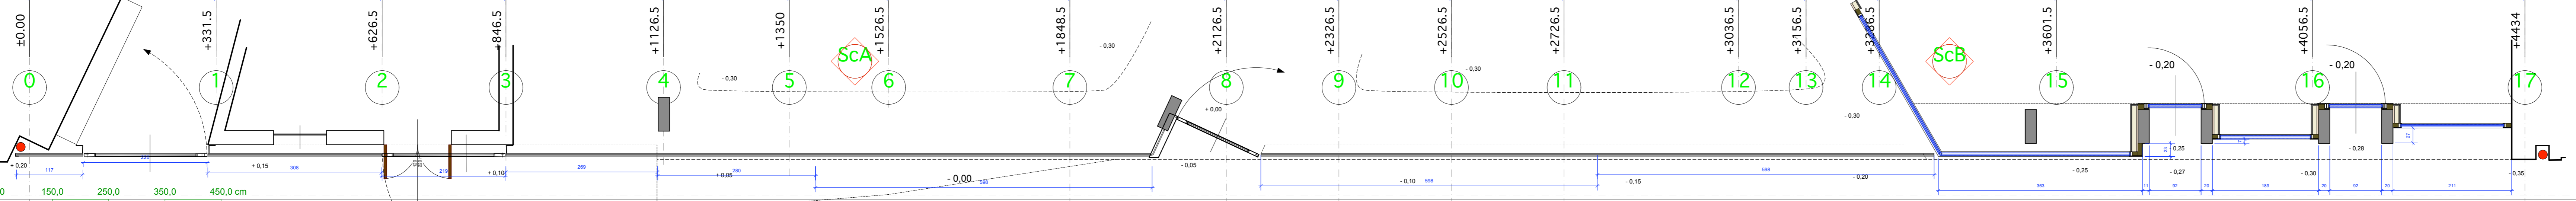

0 50.0 150.0 250.0 350.0 450.0 cm

4-7-13
08:16:31 PM
prospetto C.Regina hollywood-125.rvt